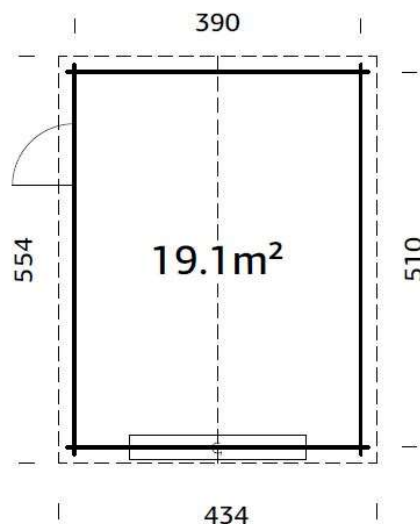

GARAGE BLOCKHOUSE AUTOMATIC 4X5,10 MT

Con portone sezionale elettrico con telecomando + 1 porta singola finestrata

CERTIFICATA
FSC Mix 70%

MISURE CASSETTA:

PARETI ESTERNE: 410X530 CM

PARETI INTERNE: 390X510 CM

TETTO: 434X554 CM

MISURE IMBALLO:

1 COLLO CASSETTA 600X118X75 CM PESO: 1445 kg

1 COLLO 230X76X41 CM PESO: 156 kg

1 COLLO 320X40X25 CM PESO: 13 kg

Spessore pareti

44 cm

Misura pareti

410x530 cm

Uscita tetto

22 cm

Altezza sotto gronda

211 cm

Altezza al colmo

281 cm

Spessore tetto 1,6 cm

Guaina tetto

Inclusa

CODICE

Codice casetta: FR44-4153-3

+ codice set automazione elettrica portone 108561