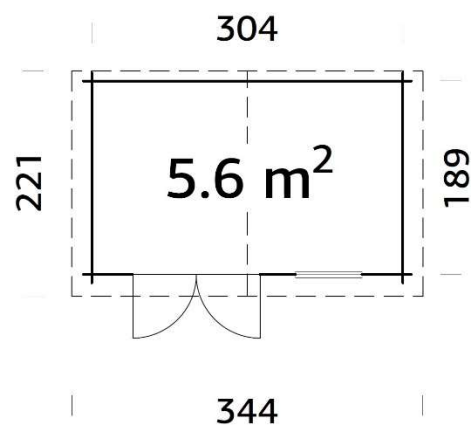

CASSETTA BLOCKHOUSE GREEN 4 3X2 MT

CERTIFICATA
FSC Mix 70%

MISURE CASSETTA:

PARETI ESTERNE: 320X205 CM

PARETI INTERNE: 304X189 CM

TETTO: 344X221 CM

MISURE IMBALLO:

1 COLLO CASSETTA 320X118X40 CM PESO: 376 kg

1 COLLO PAVIMENTO 300X60X26 CM PESO: 65 kg

Spessore pareti

2 cm

Misura pareti

320x205 cm

Uscita tetto

22 cm

Altezza sotto gronda

177 cm

Altezza al colmo

217 cm

Spessore tetto 1,6 cm
Spessore pavimento 2 cm

Guaina tetto

Inclusa

CODICE

Codice casetta: FR19-3220-1 + codice pavimento LA19-3221-OT