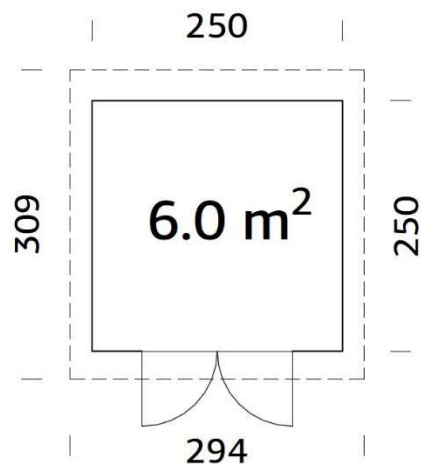

CASSETTA CUBO 1 2,5X2,5 MT

CERTIFICATA
FSC Mix 70%

MISURE CASSETTA:

PARETI ESTERNE: 250X250 CM

TETTO: 294X309 CM

MISURE IMBALLO:

1 COLLO CASSETTA 320X118X52 CM PESO: 476 kg

1 COLLO PAVIMENTO 260X40X36 CM PESO: 90 kg

Spessore pareti
2,8 cm

Misura pareti
250x250 cm

Uscita tetto
28 cm

Altezza sotto gronda
197 cm

Altezza al colmo
221 cm

Spessore tetto 1,6 cm
Spessore pavimento 1,6 cm

Guaina tetto
Inclusa

CODICE

Codice casetta: FR28-4130 + codice pavimento LA16-2525