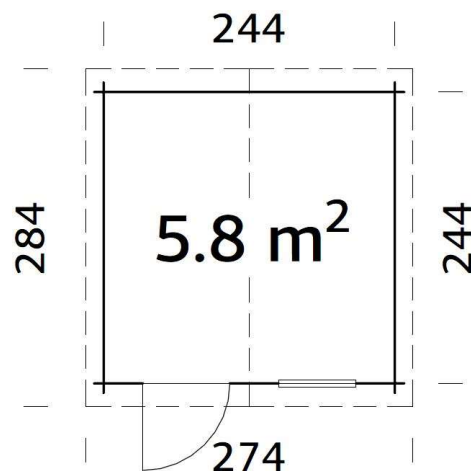

MISURE IMBALLO:

1 COLLO CASSETTA 260X118X40 CM PESO: 273 kg

1 COLLO PAVIMENTO 300X60X17 CM PESO: 45 kg

Spessore pareti
2 cm

Misura pareti
205x205 cm

Uscita tetto
22 cm

Altezza sotto gronda
177 cm

Altezza al colmo
217 cm

PARETI ESTERNE: 260X200 CM

PARETI INTERNE: 244X184 CM

TETTO: 274X224 CM

MISURE IMBALLO:

1 COLLO CASSETTA 260X118X40 CM PESO: 323 kg

1 COLLO PAVIMENTO 300X60X19 CM PESO: 70 kg

Spessore pareti
2 cm

Misura pareti
260x200 cm

CERTIFICATA
FSC Mix 70%

MISURE CASSETTA:

PARETI ESTERNE: 260X260 CM

PARETI INTERNE: 244X244 CM

TETTO: 274X284 CM

MISURE IMBALLO:

1 COLLO CASSETTA 320X118X40 CM PESO: 323 kg

1 COLLO PAVIMENTO 300X60X20 CM PESO: 65 kg

Spessore pareti
2 cm

Misura pareti
260x260 cm

Uscita tetto
20 cm

Altezza sotto gronda
177 cm

Altezza al colmo
217 cm

Spessore tetto 1,6 cm
Spessore pavimento 2 cm

Guaina tetto
Inclusa

CODICE