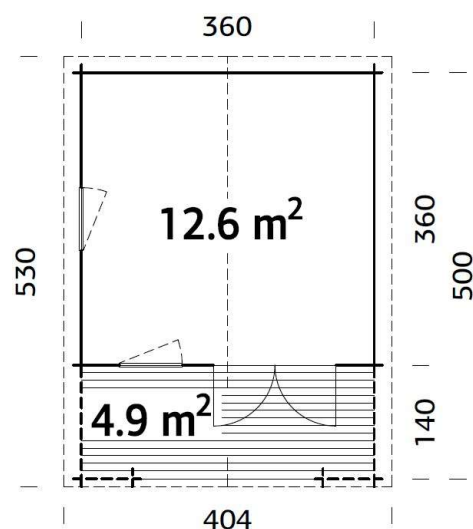

MISURE IMBALLO:

1 COLLO CASSETTA 260X118X40 CM PESO: 273 kg

1 COLLO PAVIMENTO 300X60X17 CM PESO: 45 kg

Spessore pareti
2 cm

Misura pareti
205x205 cm

Uscita tetto
22 cm

Altezza sotto gronda
177 cm

Altezza al colmo
217 cm

PARETI ESTERNE: 296X300 CM
TETTO: 340X359 CM

MISURE IMBALLO:

1 COLLO CASSETTA 445X118X50 CM PESO: 597 kg
1 COLLO PAVIMENTO 300X40X32 CM PESO: 185 kg

Spessore pareti
2,8 cm

Misura pareti
296x300 cm

Uscita tetto
28 cm

Con pavimento trattato in autoclave colore marrone

MISURE CASSETTA:

PARETI ESTERNE: 380X370 + 150 CM

PARETI INTERNE: 360X360 + 140 CM

TETTO: 404X530 CM

MISURE IMBALLO:

1 COLLO CASSETTA 600X118X60 CM PESO: 1039 kg

Spessore pareti
2,8 cm

Misura pareti
380x370 + 150cm

Uscita tetto
152 cm

Altezza sotto gronda
194 cm

Altezza al colmo
254 cm

Spessore tetto 1,6 mm
Spessore pavimento 2 cm

Guaina tetto
Inclusa

CODICE