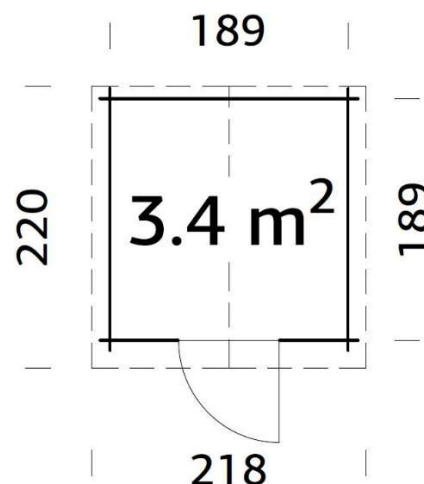

Porte finestrate con serratura e maniglia + finestre non apribili.

CASSETTA BLOCKHOUSE GREEN 1 2X2 MT

CERTIFICATA
FSC Mix 70%

MISURE CASSETTA:

PARETI ESTERNE: 205X205 CM

PARETI INTERNE: 189X189 CM

TETTO: 218X220 CM

MISURE IMBALLO:

1 COLLO CASSETTA 260X118X40 CM PESO: 273 kg

1 COLLO PAVIMENTO 300X60X17 CM PESO: 45 kg

Spessore pareti
2 cm

Misura pareti
205x205 cm

Uscita tetto
22 cm

Altezza sotto gronda
177 cm

Altezza al colmo
217 cm

PARETI ESTERNE: 260X200 CM

PARETI INTERNE: 244X184 CM

TETTO: 274X224 CM

MISURE IMBALLO:

1 COLLO CASSETTA 260X118X40 CM PESO: 323 kg

1 COLLO PAVIMENTO 300X60X19 CM PESO: 70 kg

Spessore pareti
2 cm

Misura pareti
260x200 cm

CERTIFICATA
FSC Mix 70%

MISURE CASSETTA:

PARETI ESTERNE: 260X260 CM

PARETI INTERNE: 244X244 CM

TETTO: 274X284 CM

MISURE IMBALLO:

1 COLLO CASSETTA 320X118X40 CM PESO: 323 kg

1 COLLO PAVIMENTO 300X60X20 CM PESO: 65 kg