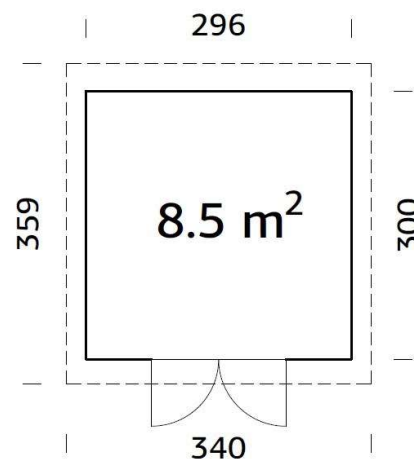

CASSETTA CUBO 2 3X3 MT

CERTIFICATA
FSC Mix 70%

MISURE CASSETTA:

PARETI ESTERNE: 296X300 CM
TETTO: 340X359 CM

MISURE IMBALLO:

1 COLLO CASSETTA 445X118X50 CM PESO: 597 kg
1 COLLO PAVIMENTO 300X40X32 CM PESO: 185 kg

Spessore pareti
2,8 cm

Misura pareti
296x300 cm

Uscita tetto
28 cm

Altezza sotto gronda
197 cm

Altezza al colmo
221 cm

Spessore tetto 1,6 cm
Spessore pavimento 1,6 cm

Guaina tetto
Inclusa

CODICE

Codice casetta: FR28-3030-6 + codice pavimento LA16-3030-1