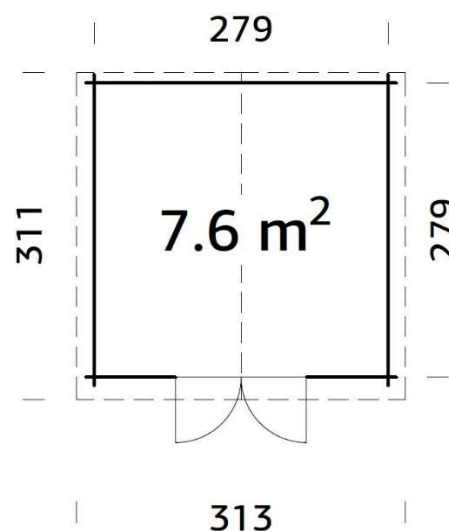

MISURE CASSETTA:

PARETI ESTERNE: 295X295 CM

PARETI INTERNE: 279X279 CM

TETTO: 313X311 CM

MISURE IMBALLO:

1 COLLO CASSETTA 320X118X38 CM PESO: 380 kg

1 COLLO PAVIMENTO 300X60X26 CM PESO: 108 kg

Spessore pareti

2 cm

Misura pareti
295x295 cm

Uscita tetto
22 cm

Altezza sotto gronda

177 cm

Altezza al colmo

217 cm

Spessore tetto 1,6 cm

Spessore pavimento 2 cm

Guaina tetto

Inclusa

CODICE

Codice casetta: FR19-2929 + codice pavimento LA19-3030-OT-2