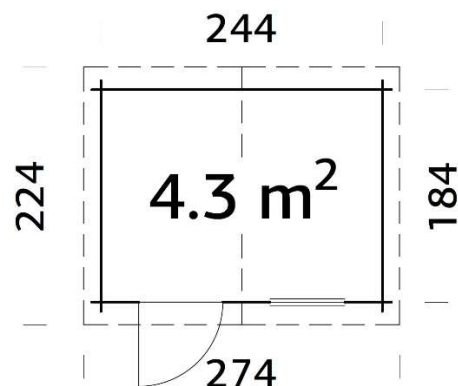

MISURE CASSETTA:

PARETI ESTERNE: 260X200 CM

PARETI INTERNE: 244X184 CM

TETTO: 274X224 CM

MISURE IMBALLO:

1 COLLO CASSETTA 260X118X40 CM PESO: 323 kg

1 COLLO PAVIMENTO 300X60X19 CM PESO: 70 kg

Spessore pareti
2 cm

Misura pareti
260x200 cm

Uscita tetto
20 cm

Altezza sotto gronda
177 cm

Altezza al colmo
217 cm

Spessore tetto 1,6 cm
Spessore pavimento 2 cm

Guaina tetto
Inclusa

CODICE

Codice casetta: FR19-2620-1 + codice pavimento LA19-2620-OT