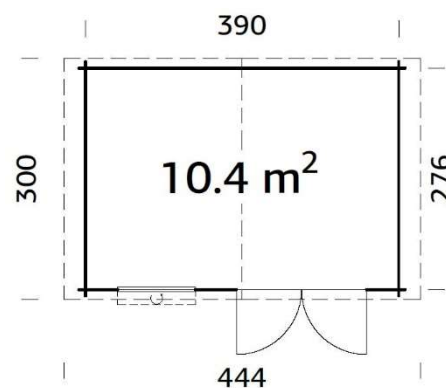

CASSETTA BLOCKHOUSE GREEN 6 4X3 MT

CERTIFICATA
FSC Mix 70%

MISURE CASSETTA:

PARETI ESTERNE: 410X296 CM

PARETI INTERNE: 390X276 CM

TETTO: 444X300 CM

MISURE IMBALLO:

1 COLLO CASSETTA 445X118X51 CM PESO: 605 kg

1 COLLO PAVIMENTO 300X60X30 CM PESO: 130 kg

Spessore pareti
2,8 cm

Misura pareti
410x296 cm

Uscita tetto
12 cm

Altezza sotto gronda
194 cm

Altezza al colmo
247 cm

Spessore tetto 1,6 cm
Spessore pavimento 2 cm

Guaina tetto
Inclusa

CODICE

Codice casetta: FR28-4130 + codice pavimento LA19-4130-OT